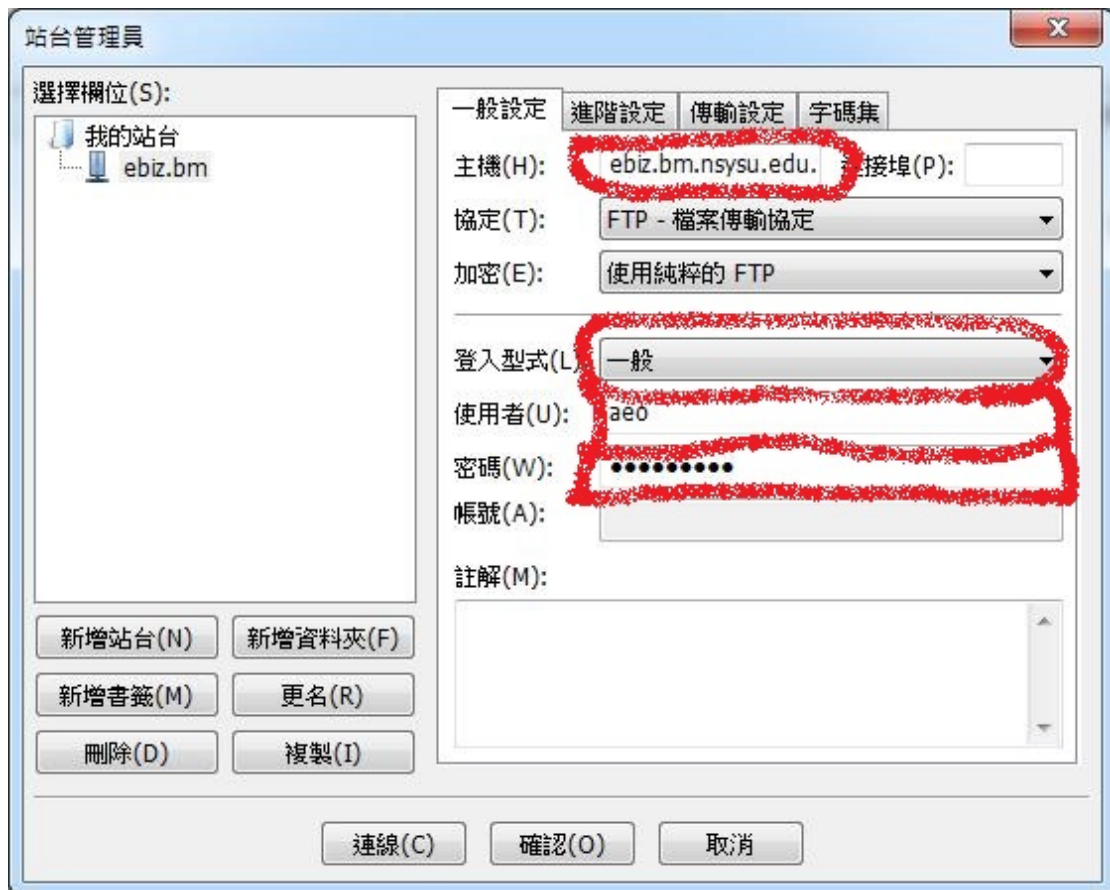

## 1. 檔案 / 站台管理員

一般設定

主機 ebiz.bm.nsysu.edu.tw

登入形式 一般

使用者 (你自己的 username)

密碼 (你自己選擇的 password)

## 2. 傳輸設定

選擇 主動模式