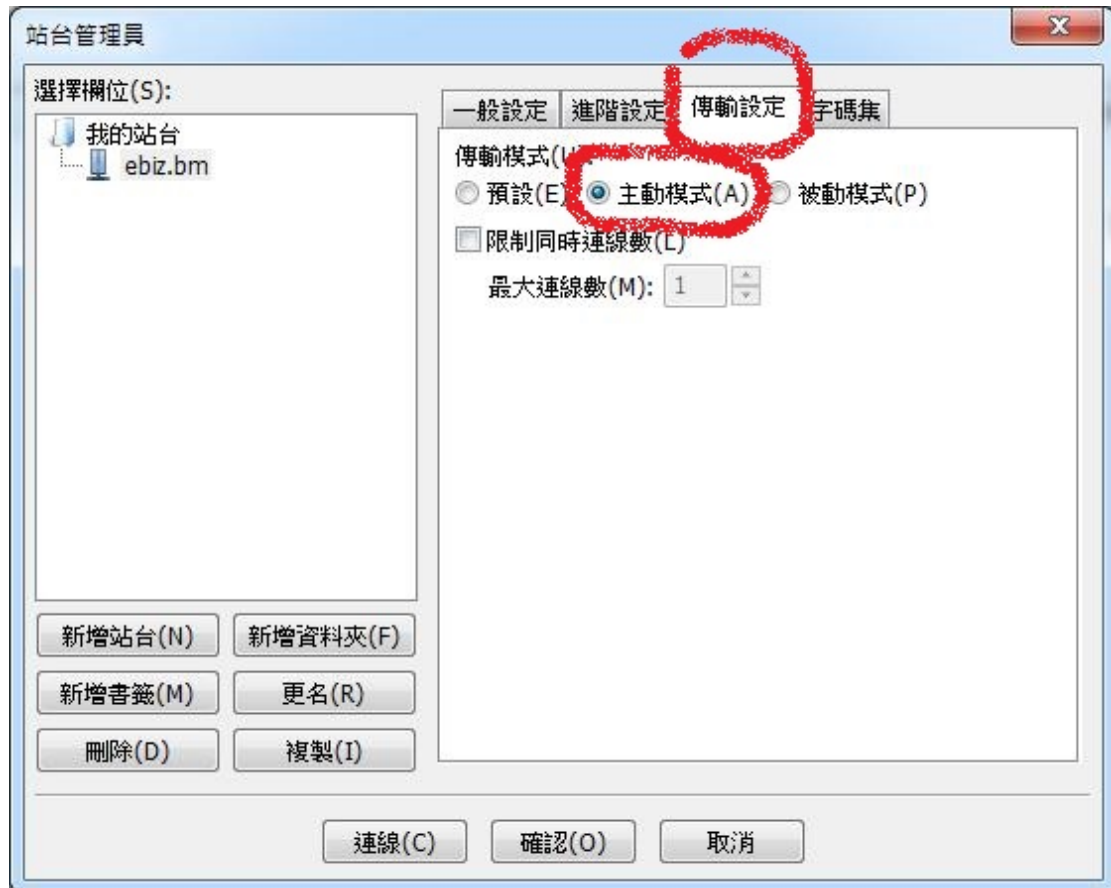

密碼 (你自己選擇的 password)

2. 傳輸設定

選擇 主動模式

3. 連線