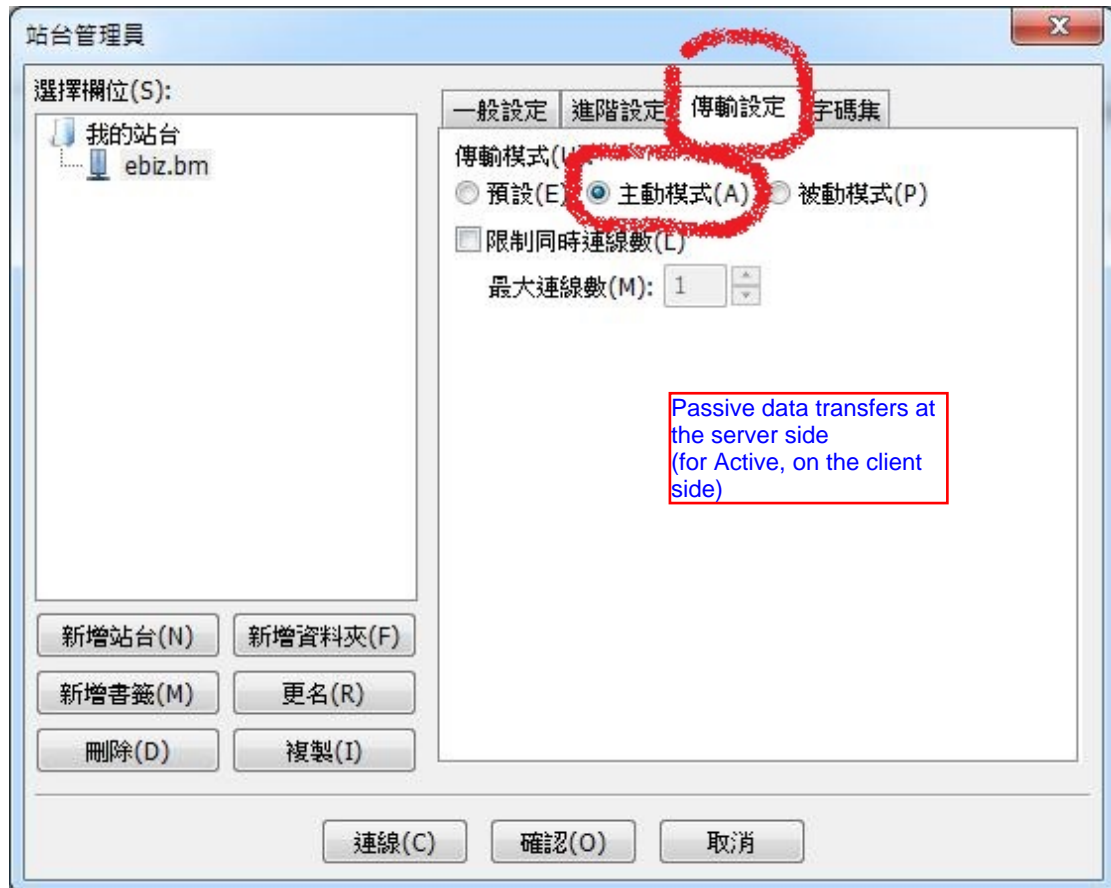

## 1. 檔案 / 站台管理員

一般設定

主機 ebiz.bm.nsysu.edu.tw

登入形式 一般

使用者 (你自己的 username)

密碼 (你自己選擇的 password)

## 2. 傳輸設定

選擇 主動模式