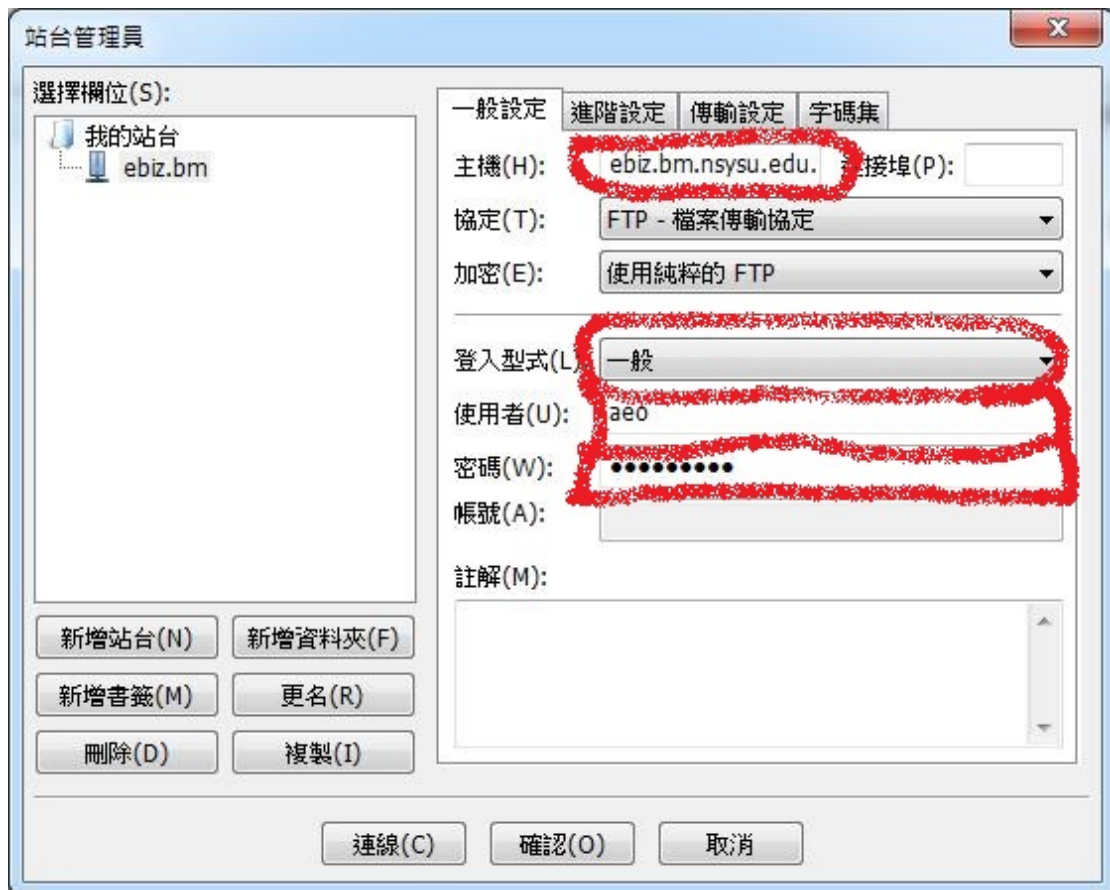

FileZilla FTP Client

下載連結 <https://filezilla-project.org/>

設定

1. 檔案 / 站台管理員

一般設定

主機 ebiz.bm.nsysu.edu.tw

登入形式 一般

使用者 (你自己的 username)

密碼 (你自己選擇的 password)

2. 傳輸設定

選擇 主動模式

3. 連線